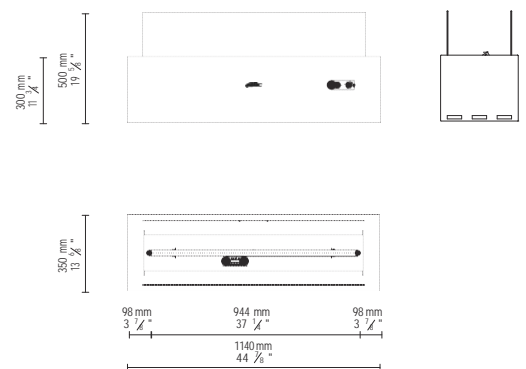

### DATE TEHNICE:

Greutate netă: 31 kg / 68 lbs  
Capacitate netă încălzire: min.: 7 kW; max.: 12 kW / min.: 23202; max.: 40263 BTU Presiune gaz: 37 mbari / 15 w.c.  
Debit gaz: min.: 0,5 kg/h; max.: 0,9 kg/h / min.: 1,2 lbs/h; max.: 2 lbs/h  
Finisaj:  
CARCASĂ: oțel Corten  
GEAM: geam securizat  
ARZĂTOR: oțel inoxidabil

### DIMENSIUNI: