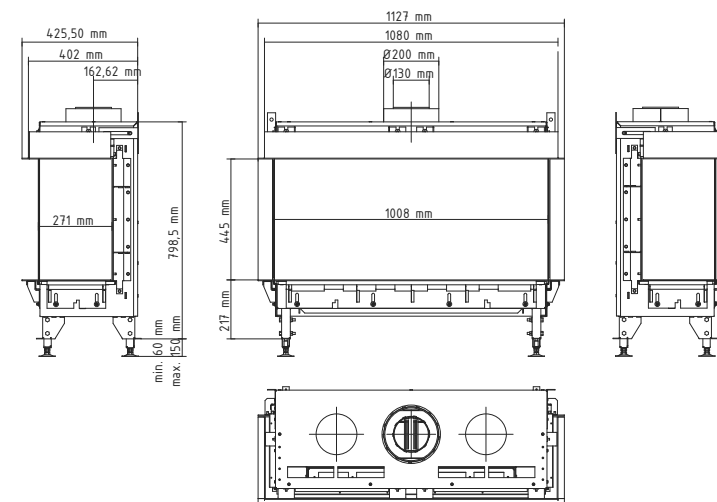

ТЕХНИЧЕСКИЕ ДАННЫЕ

ТИП ГАЗА		G20 / G25 (ПРИРОДНЫЙ ГАЗ)	G30 / G31 (LPG)
Вариант	-	Left, Front & Right	
Номинальная тепловая мощность	кВт	6,4	6,7
Расход газа	кг/ч	-	0,20*-0,70
Расход газа	м³/ч	0,25*-0,90	-
Дымоходная система	мм	коаксиальная система 200/130	
Остекление	-	антибликовое стекло	
Внутренняя отделка	-	черный матовый	
Управление	-	пульт ДУ и система Умный Дом	
Камера сгорания	-	закрытая	
Питание	Вт	230	
Глубина установки	мм	425,5 + 50**	
Ширина переднего стекла	мм	1008	
Высота переднего стекла	мм	445	

* включена только центральная секция камина на самом низком уровне огня

** минимальное расстояние между устройством и стеной

ГАБАРИТЫ

ДЕКОРАТИВНЫЕ АКСЕССУАРЫ

ОПЦИЯ