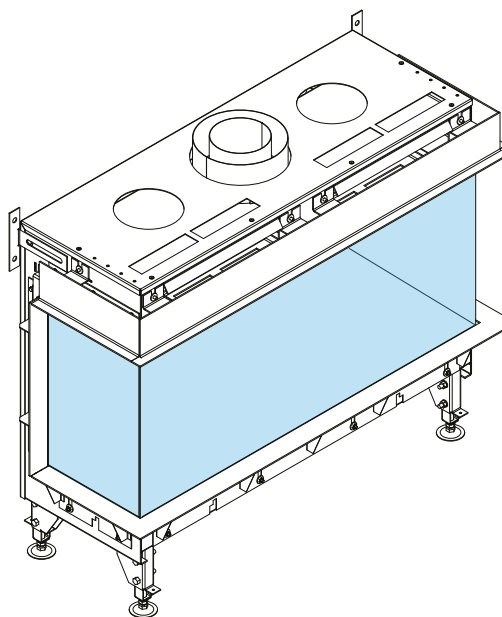

Valentino ГАЗОВЫЙ КАМИН ДЛЯ ПОМЕЩЕНИЙ

Valentino 1000 LFR

Позволяет любоваться настоящим огнем с трех сторон

ХАРАКТЕРИСТИКИ

- Непрерывная линия огня
- 15-уровневая регулировка высоты пламени
- СУГ / природный газ
- Датчики безопасности
- Защита для безопасности детей Child lock
- Термостат
- Режим Eco Flow
- Режим Module Division
- Антибликовое стекло
- Пульт ДУ
- Интеграция с системой Умный Дом
- Телловой инфлектор
- Эффективное использование тепла
- Регулируемая высота ножек
- Автоматическое включение
- Сертификат CE

ТЕХНИЧЕСКИЕ ДАННЫЕ

ТИП ГАЗА		G20 / G25 (ПРИРОДНЫЙ ГАЗ)	G30 / G31 (LPG)
Вариант	-	Left, Front & Right	
Номинальная тепловая мощность	кВт	6,4	6,7
Расход газа	кг/ч	-	0,20*-0,70
Расход газа	м³/ч	0,25*-0,90	-
Дымоходная система	мм	коаксиальная система 200/130	
Остекление	-	антибликовое стекло	
Внутренняя отделка	-	черный матовый	
Управление	-	пульт ДУ и система Умный Дом	
Камера сгорания	-	закрытая	
Питание	Вт	230	
Глубина установки	мм	425,5 + 50**	
Ширина переднего стекла	мм	1008	
Высота переднего стекла	мм	445	

* включена только центральная секция камина на самом низком уровне огня

** минимальное расстояние между устройством и стеной

ГАБАРИТЫ

ДЕКОРАТИВНЫЕ АКСЕССУАРЫ

ОПЦИЯ