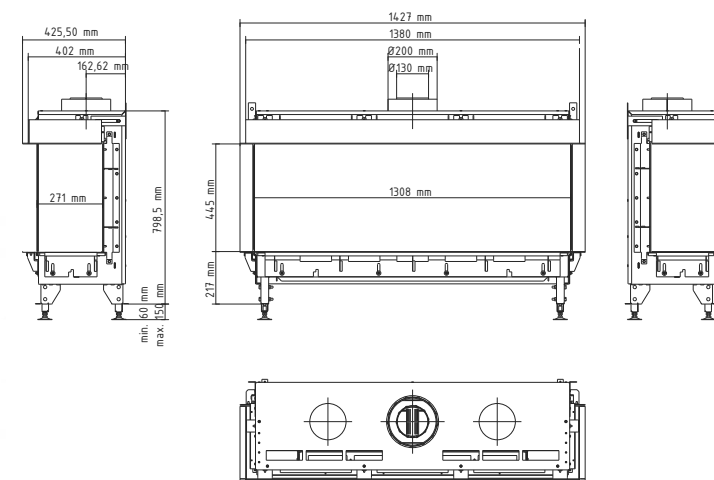

Valentino ГАЗОВЫЙ КАМИН ДЛЯ ПОМЕЩЕНИЙ

Valentino 1300 LFR

Позволяет любоваться настоящим огнем с трех сторон

ХАРАКТЕРИСТИКИ

- Непрерывная линия огня
- 15-уровневая регулировка высоты пламени
- СУГ / природный газ
- Датчики безопасности
- Защита для безопасности детей Child lock
- Термостат
- Режим Eco Flow
- Режим Module Division
- Антибликовое стекло
- Пульт ДУ
- Интеграция с системой Умный Дом
- Телловой инфлектор
- Эффективное использование тепла
- Регулируемая высота ножек
- Автоматическое включение
- Сертификат CE

ТЕХНИЧЕСКИЕ ДАННЫЕ

ТИП ГАЗА		G20 / G25 (ПРИРОДНЫЙ ГАЗ)	G30 / G31 (LPG)
Вариант	-	Left, Front & Right	
Номинальная тепловая мощность	кВт	8,5	7,4
Расход газа	кг/ч	-	0,20*-0,78
Расход газа	м³/ч	0,29*-1,20	-
Дымоходная система	мм	коаксиальная система 200/130	
Остекление	-	антибликовое стекло	
Внутренняя отделка	-	черный матовый	
Управление	-	пульт ДУ и система Умный Дом	
Камера сгорания	-	закрытая	
Питание	Вт	230	
Глубина установки	мм	425,5 + 50**	
Ширина переднего стекла	мм	1308	
Высота переднего стекла	мм	445	

* включена только центральная секция камина на самом низком уровне огня

** минимальное расстояние между устройством и стеной

ГАБАРИТЫ

ДЕКОРАТИВНЫЕ АКСЕССУАРЫ

ОПЦИЯ